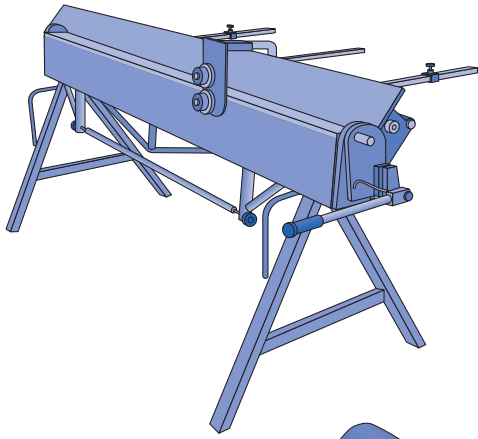

TERRANO
— IZO —

MIN dB

200mm

1

max 4000 r/min

2

3

4a